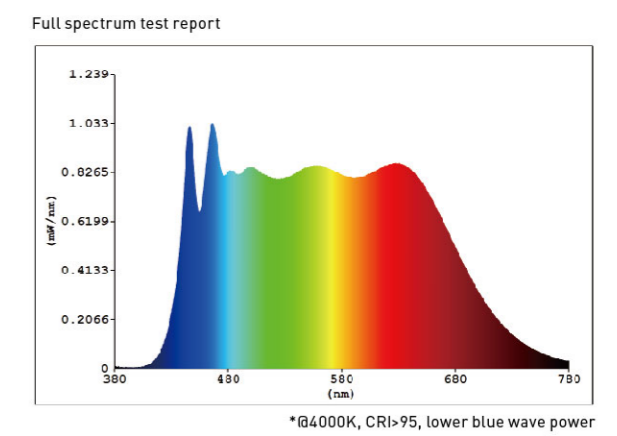

Optical parameters