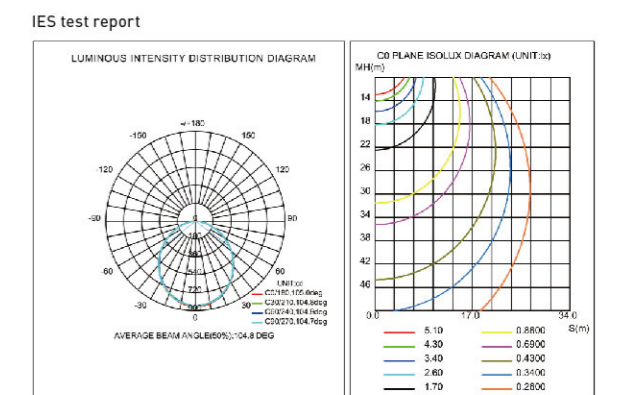

Optical parameters