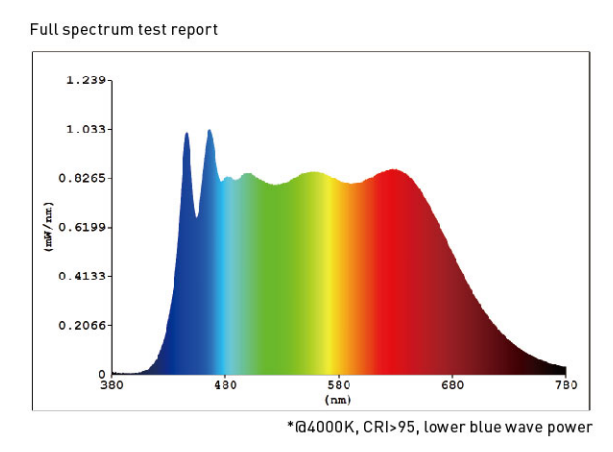

Accessories

Optical parameters