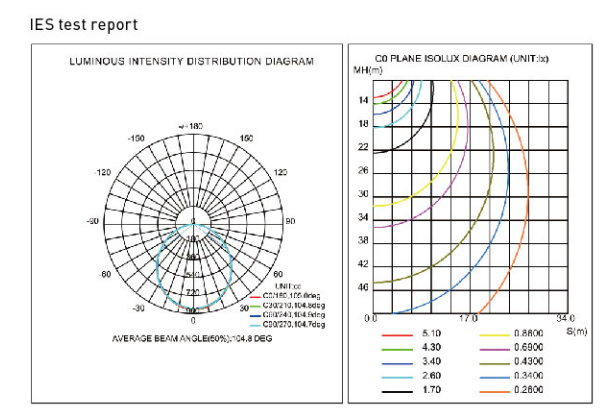

Accessories

Optical parameters